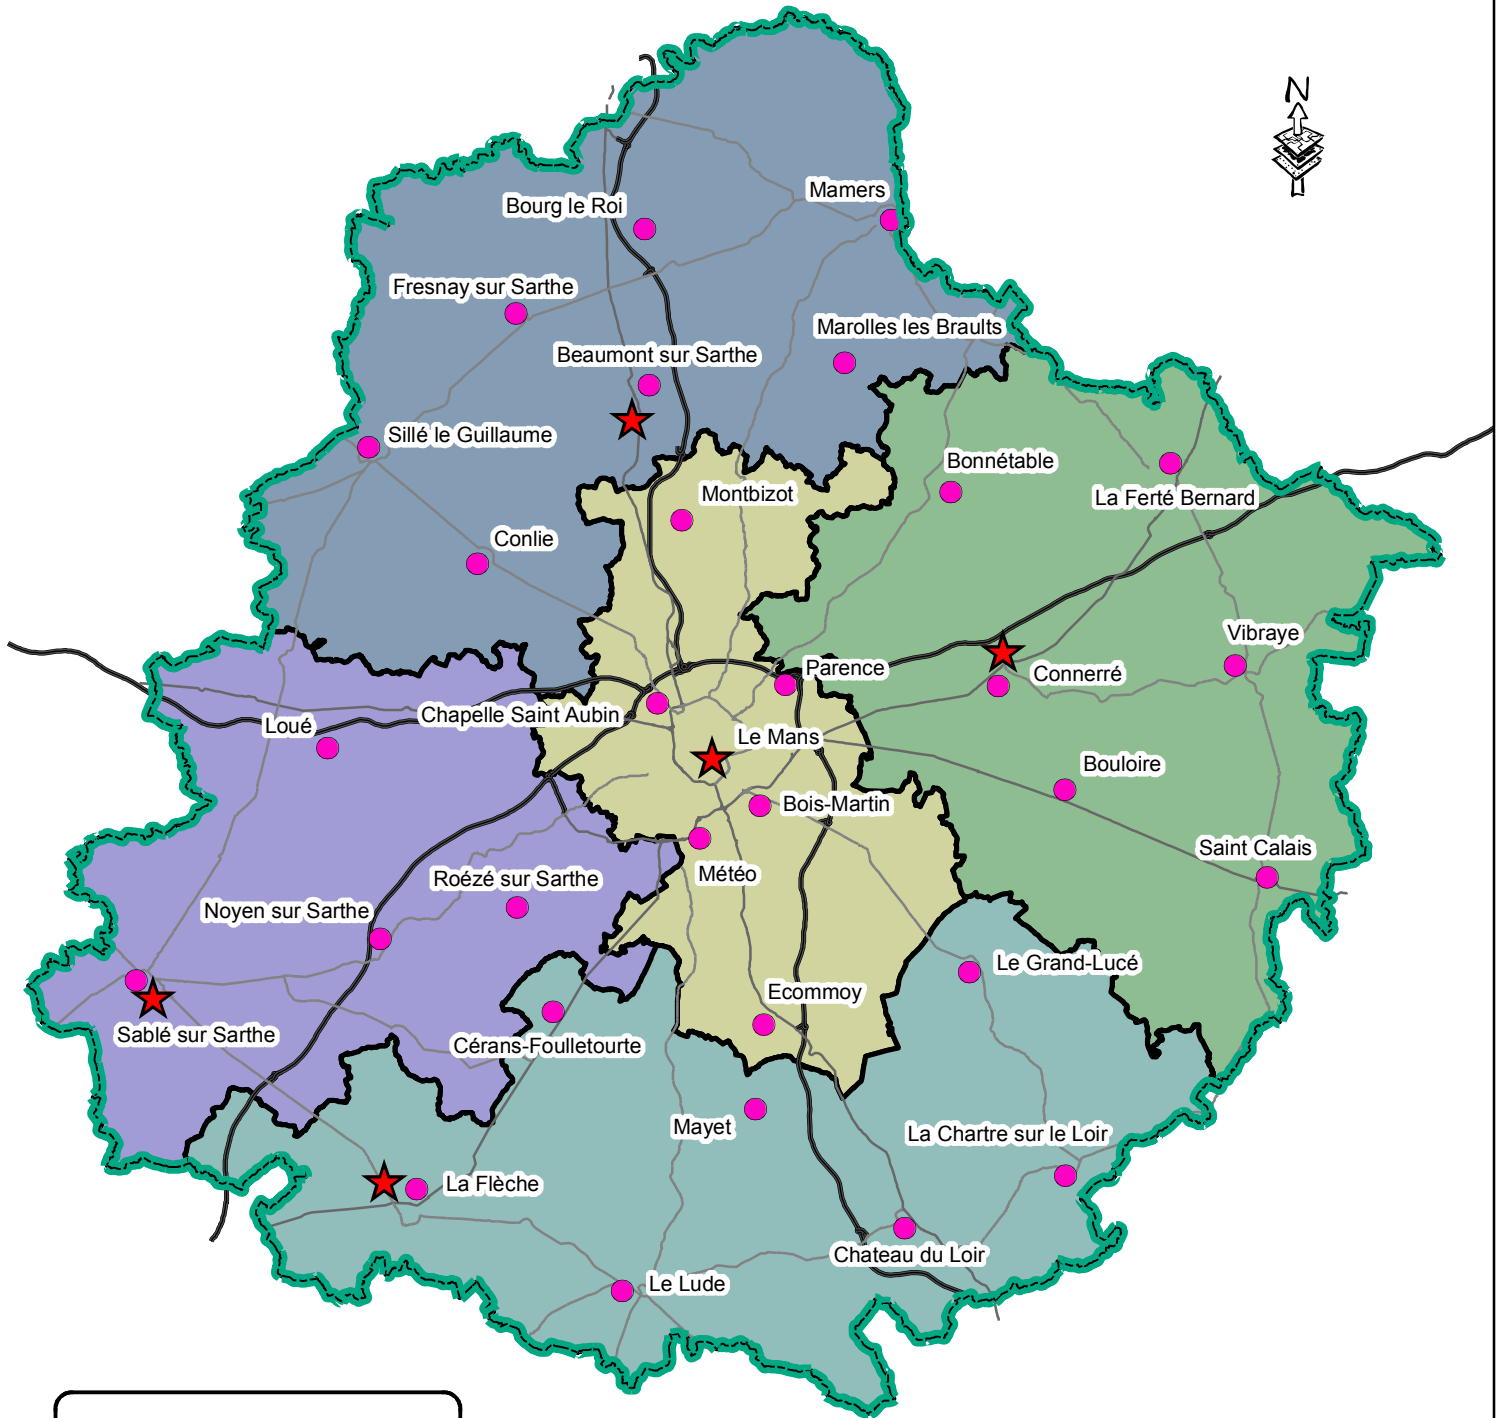

# Organisation territoriale du département dans le domaine routier

**Agences Techniques Départementales**

- Agence du Pays Manceau
- Agence de la Vallée de la Sarthe
- Agence de la Vallée du Loir
- Agence du Perche Sarthois
- Agence du Nord Sarthe

★ Sièges  
● Centres d'Exploitation