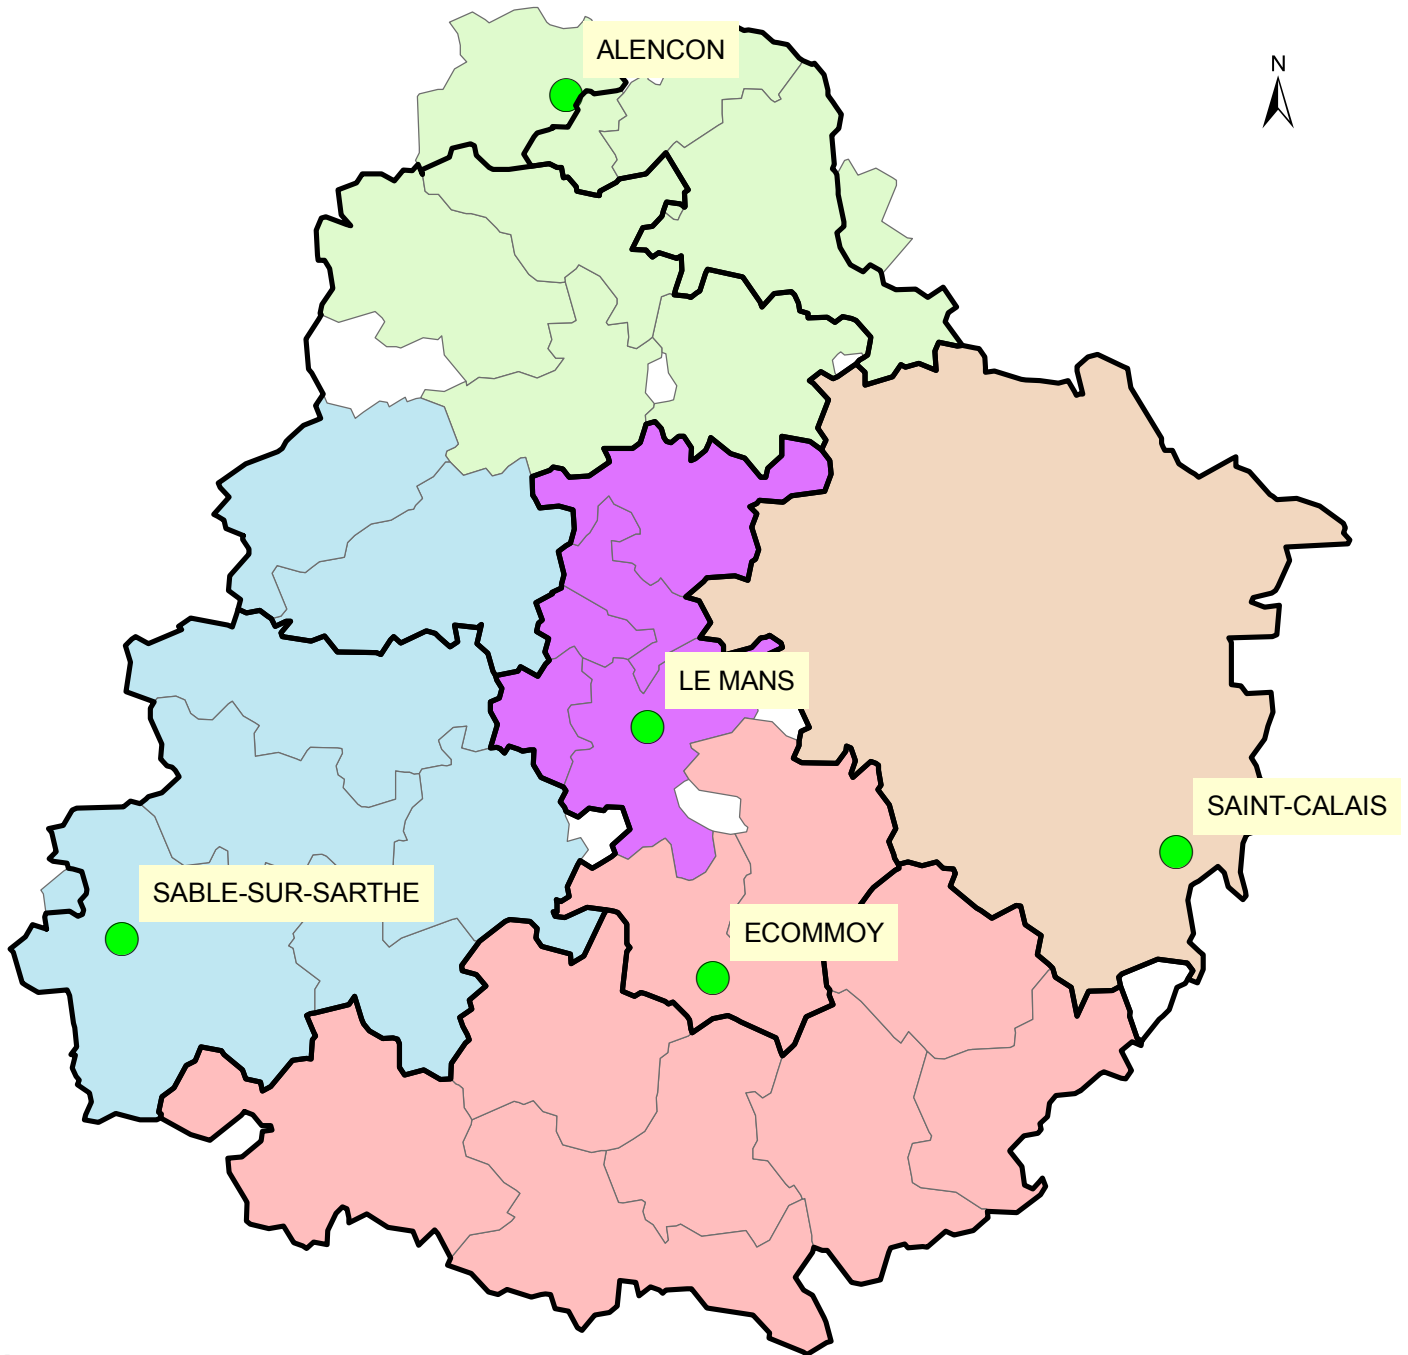

Conseil général
de la Sarthe

SCHÉMA DÉPARTEMENTAL DES ENSEIGNEMENTS ARTISTIQUES EN SARTHE

Secteurs et centres de ressources

Sources : IGN@GeoFla, CG72

12/09/2008

Légende

-  Limite des pays
-  Centre ressources
-  Perche Sarthois
-  Sud Sarthe
-  Vallée de La Sarthe
-  Nord Sarthe
-  Agglomération Mancelle

0 5 10 20
Kilomètres