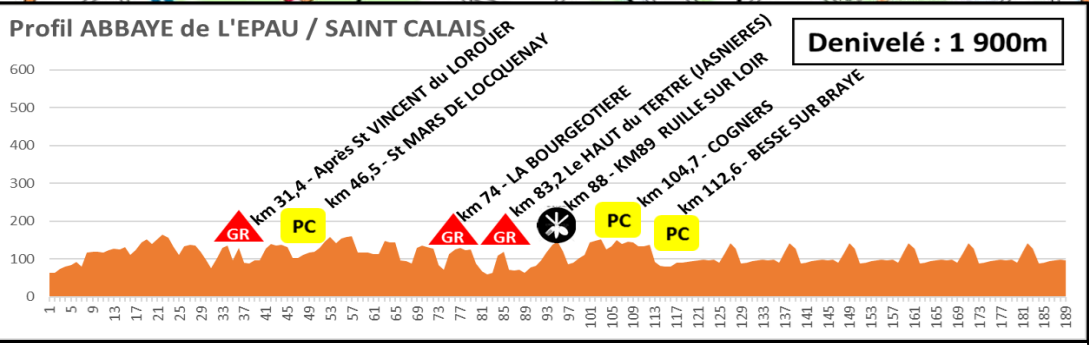

# CIRCUIT CYCLISTE SARTHE - PAYS DE LA LOIRE

du 4 au 7 avril 2017

65<sup>ème</sup> édition  
Région PAYS DE LA LOIRE

**VENDREDI 07 AVRIL 2017 - 4<sup>ème</sup> Etape**  
**ABBAYE de L'EPAU / SAINT CALAIS (186,8km)**  
(122 km en ligne + 6 tours de 10,8 km)

www.sarthe.fr

**GRIMPEUR** (GR icon) **POINT CHAUD** (PC icon) **RAVITAILLEMENT** (star icon)

**BOUCLE ARRIVEE SAINT CALAIS (10,8km)**

St-Calais (CT) 3,6

St-Gervais-de-Vic 88