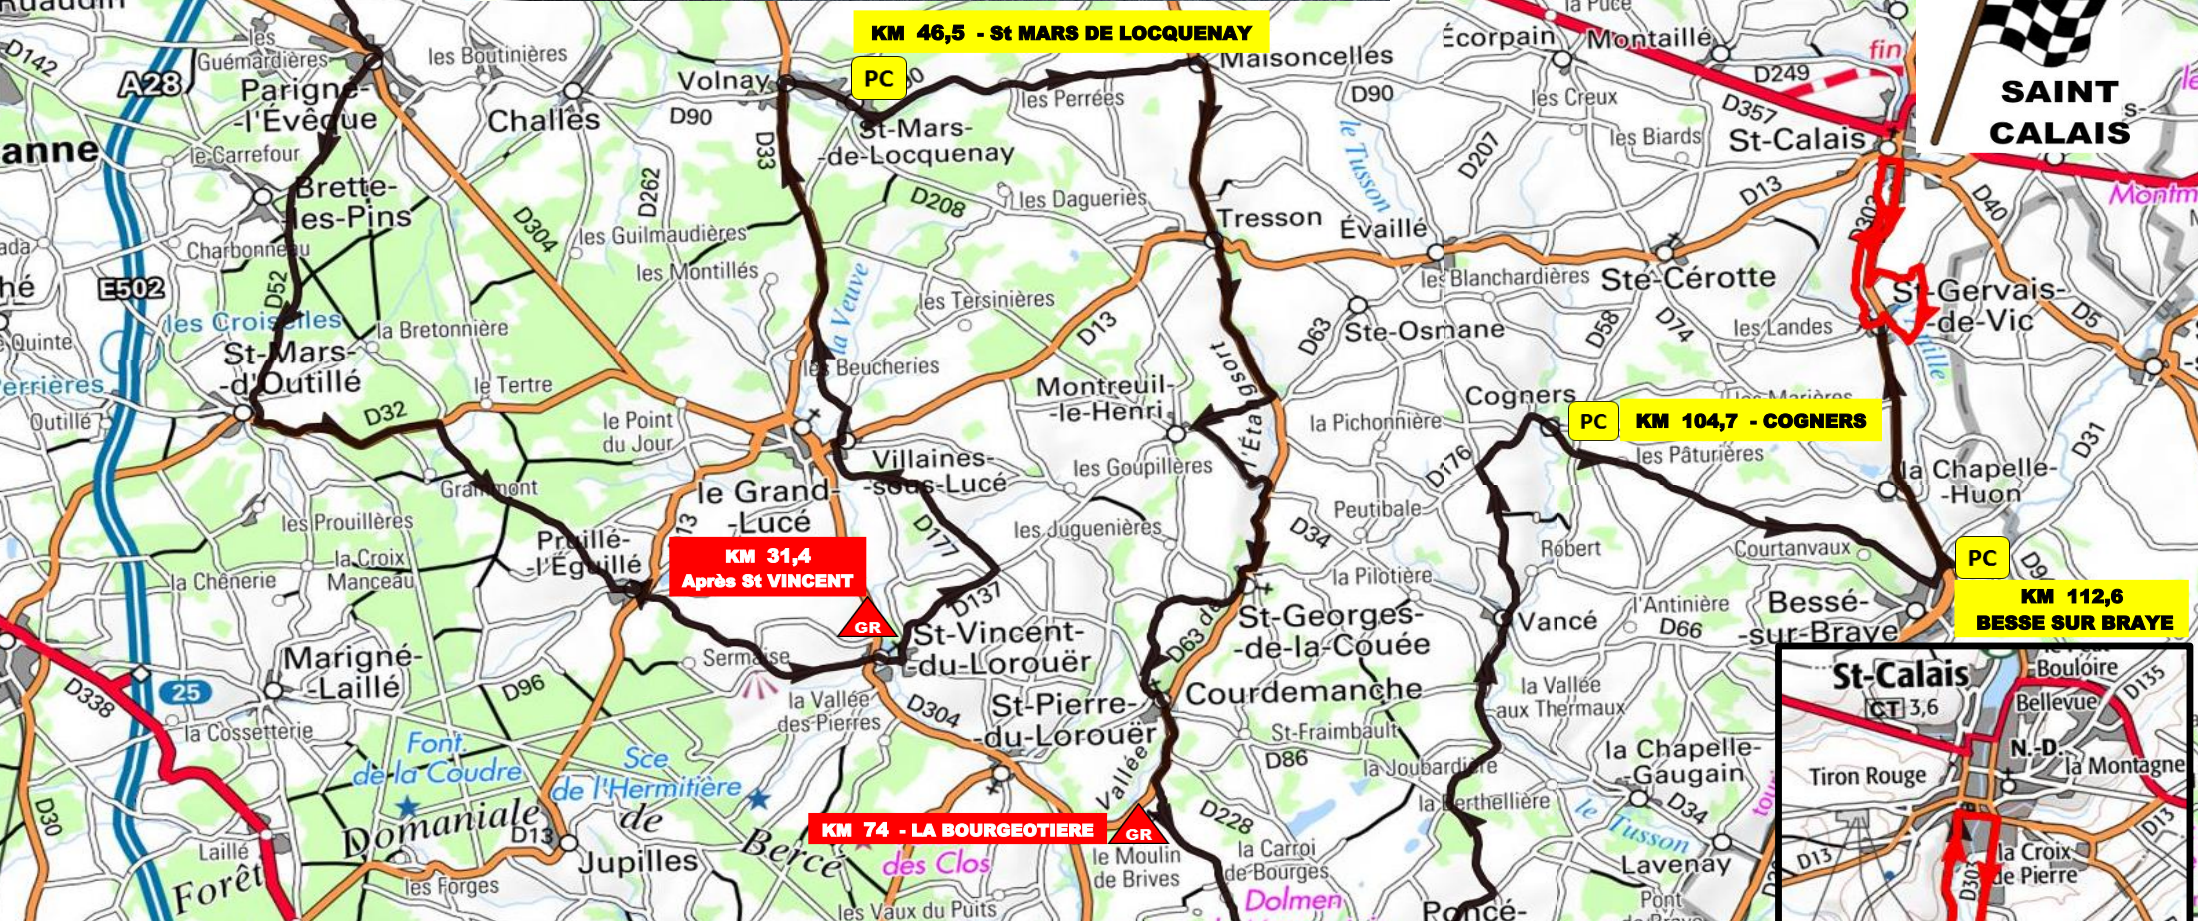

# CIRCUIT CYCLISTE SARTHE - PAYS DE LA LOIRE

du 4 au 7 avril 2017

65<sup>ème</sup> édition  
Région PAYS DE LA LOIRE

**VENDREDI 07 AVRIL 2017 - 4<sup>ème</sup> Etape**  
**ABBAYE de L'EPAU / SAINT CALAIS (186,8km)**  
(122 km en ligne + 6 tours de 10,8 km)

www.sarthe.fr

**GRIMPEUR** (GR icon) **POINT CHAUD** (PC icon) **RAVITAILLEMENT** (star icon)

**BOUCLE ARRIVEE SAINT CALAIS (10,8km)**

St-Calais (CT) 3,6

St-Gervais-de-Vic 88