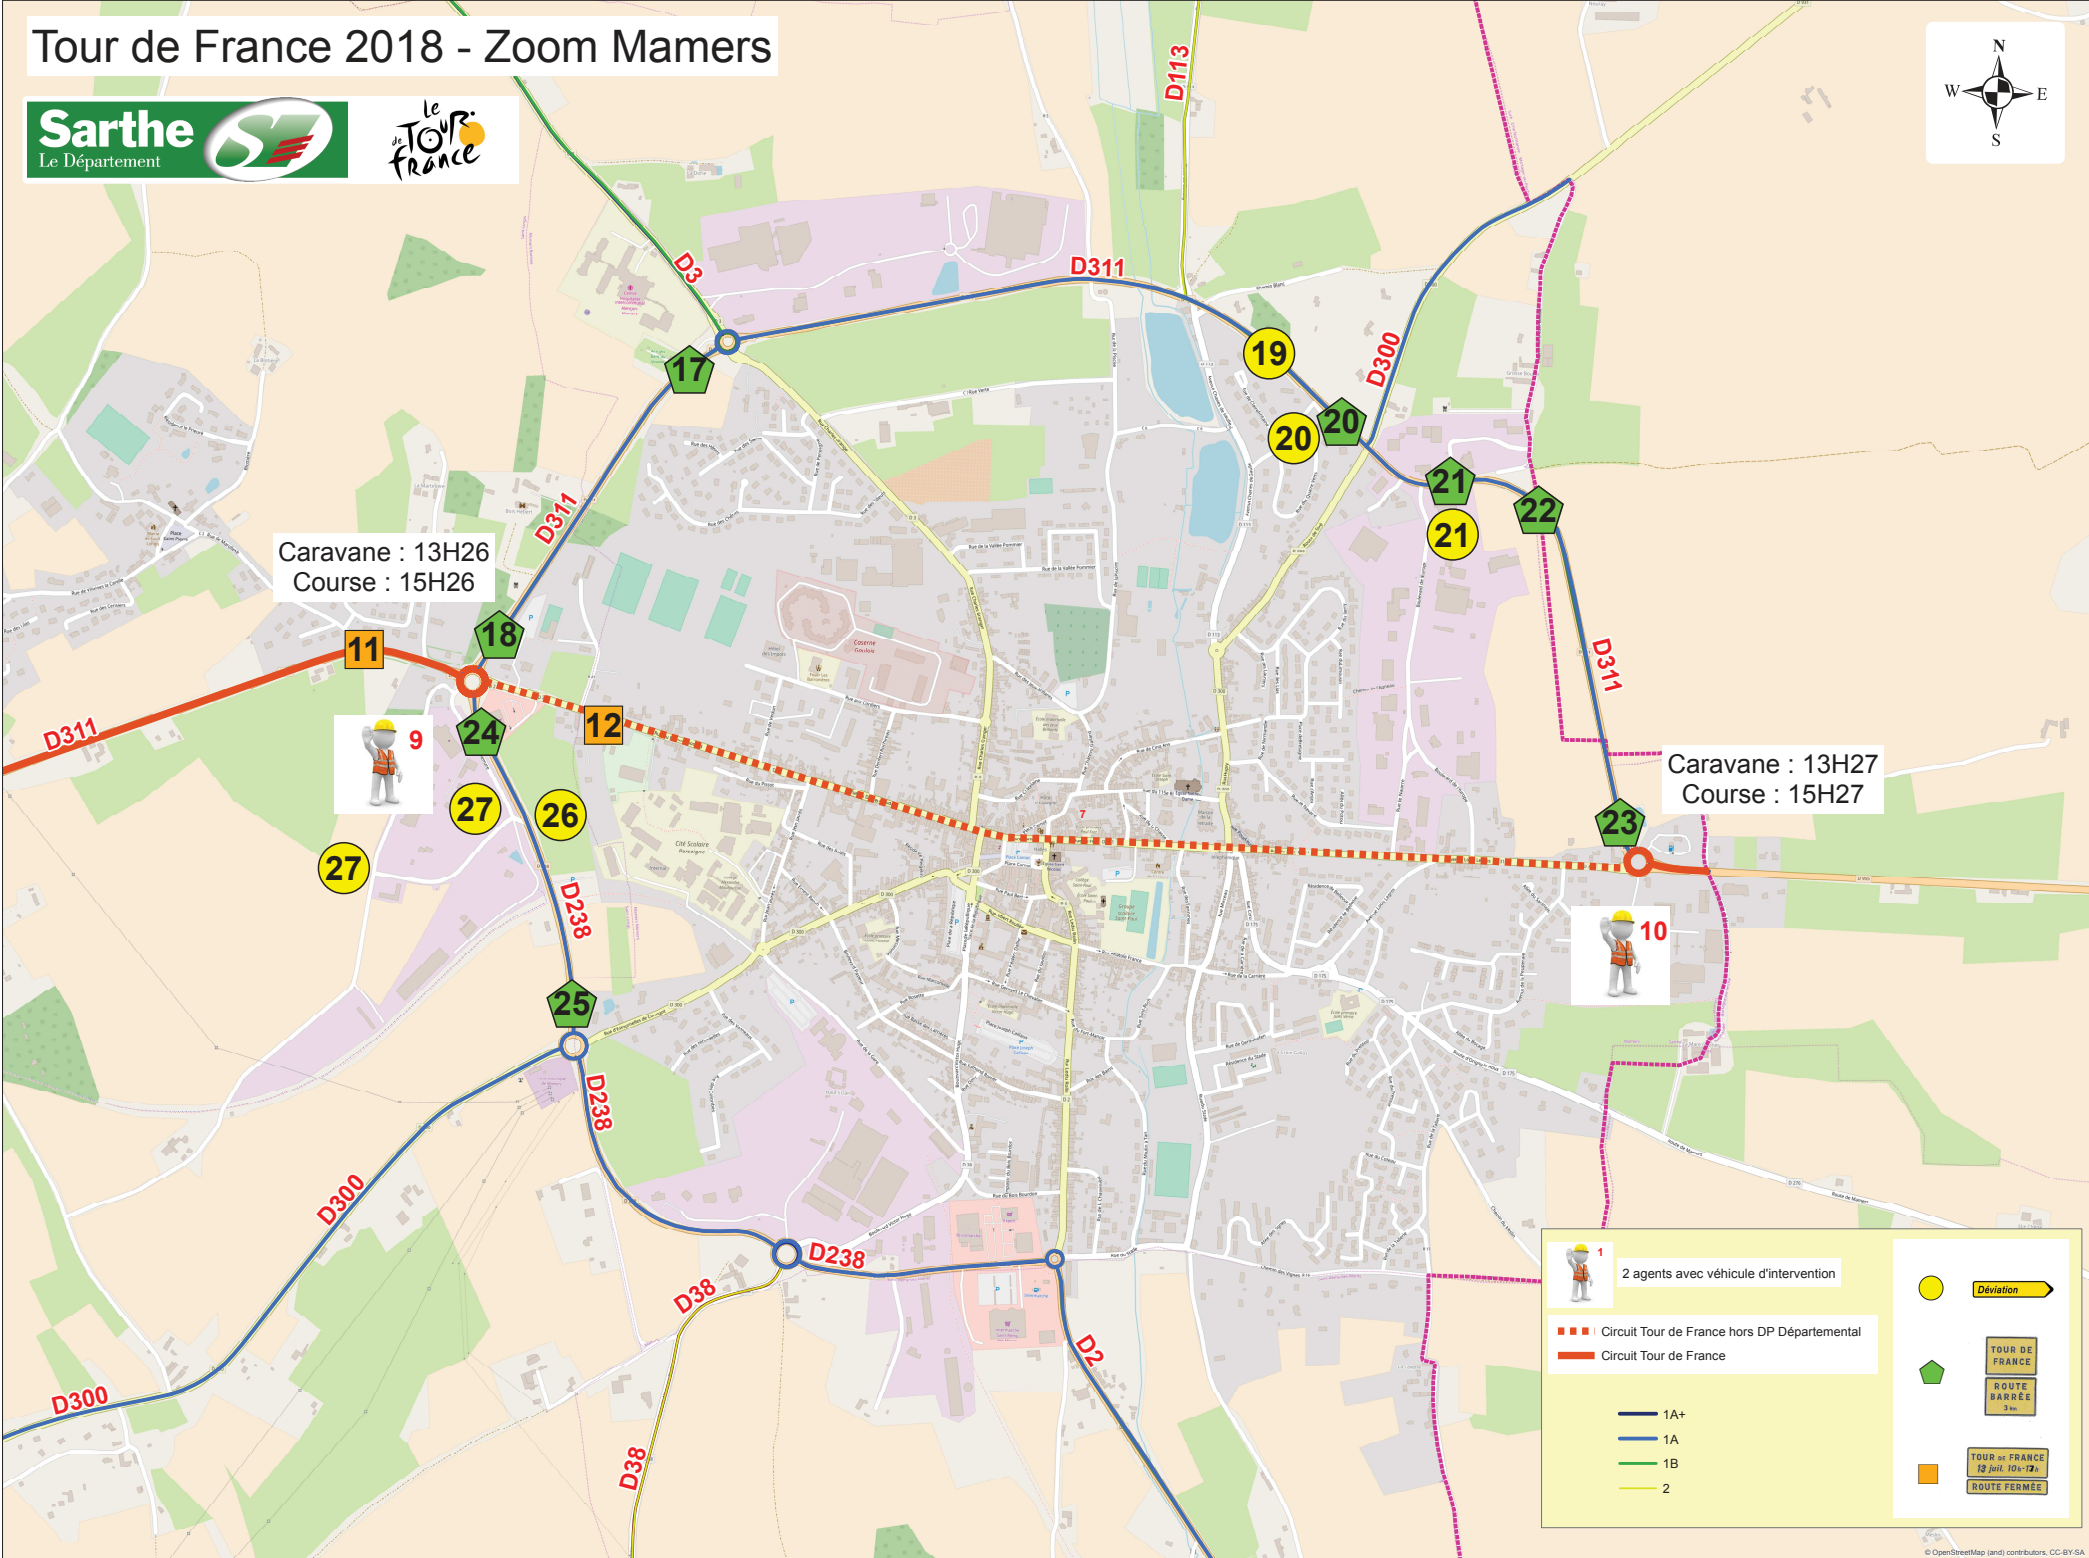

# Tour de France 2018 - Zoom Mamers

Caravane : 13H26  
Course : 15H26

Caravane : 13H27  
Course : 15H27

	2 agents avec véhicule d'intervention		Déviation
	Circuit Tour de France hors DP Départemental		TOUR DE FRANCE ROUTE BARRÉE 3 ex.
	Circuit Tour de France		TOUR DE FRANCE 18 juil. 10h-12h ROUTE FERMÉE
	1A+		
	1A		
	1B		
	2		