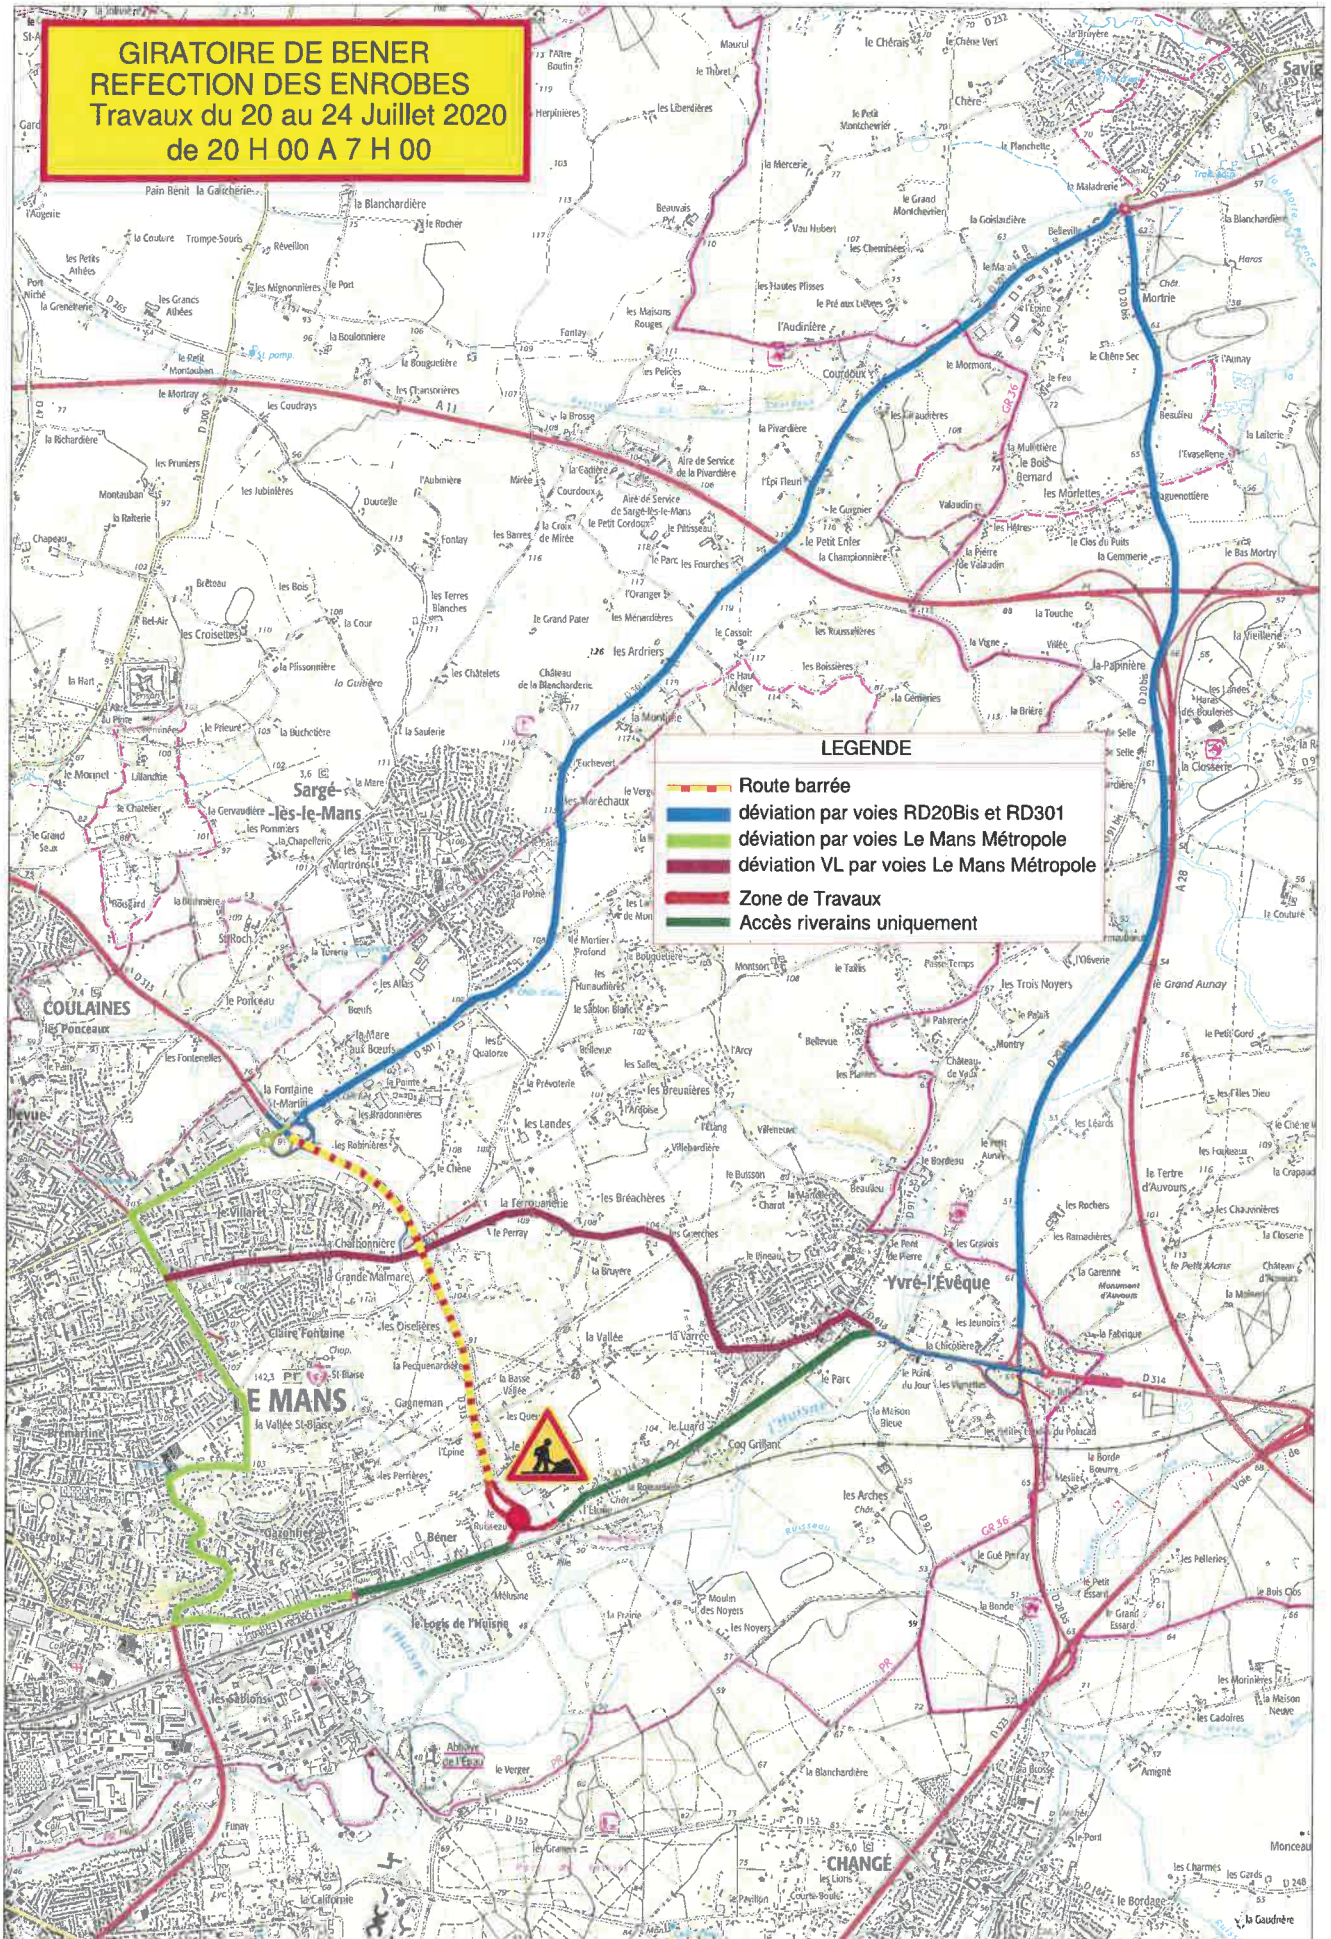

**GIRATOIRE DE BENER**  
**REFECTION DES ENROBES**  
Travaux du 20 au 24 Juillet 2020  
de 20 H 00 A 7 H 00

**LEGENDE**

- Route barrée
- déviation par voies RD20Bis et RD301
- déviation par voies Le Mans Métropole
- déviation VL par voies Le Mans Métropole
- Zone de Travaux
- Accès riverains uniquement