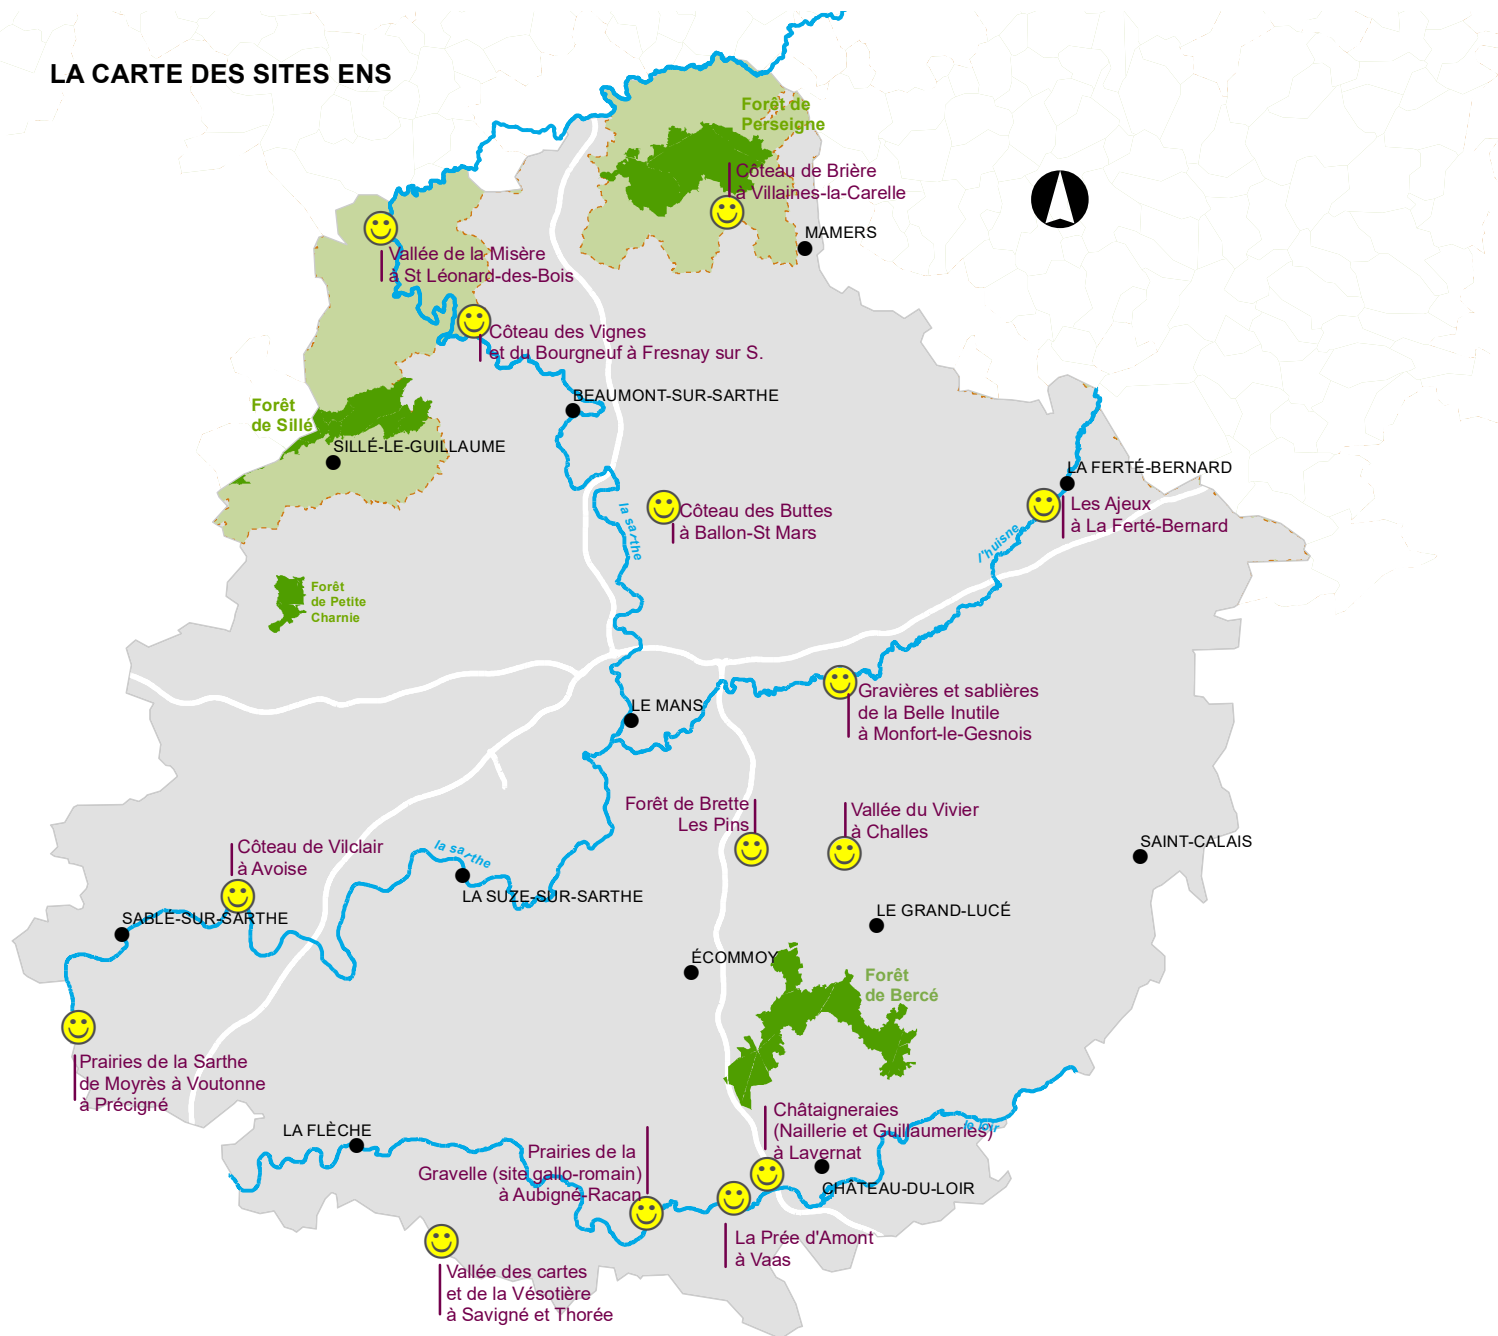

# LA CARTE DES SITES ENS

0 5 10 20 Kilomètres

Sources : IGN, Geofla, DREAL, CD72 - Date: juillet 2020