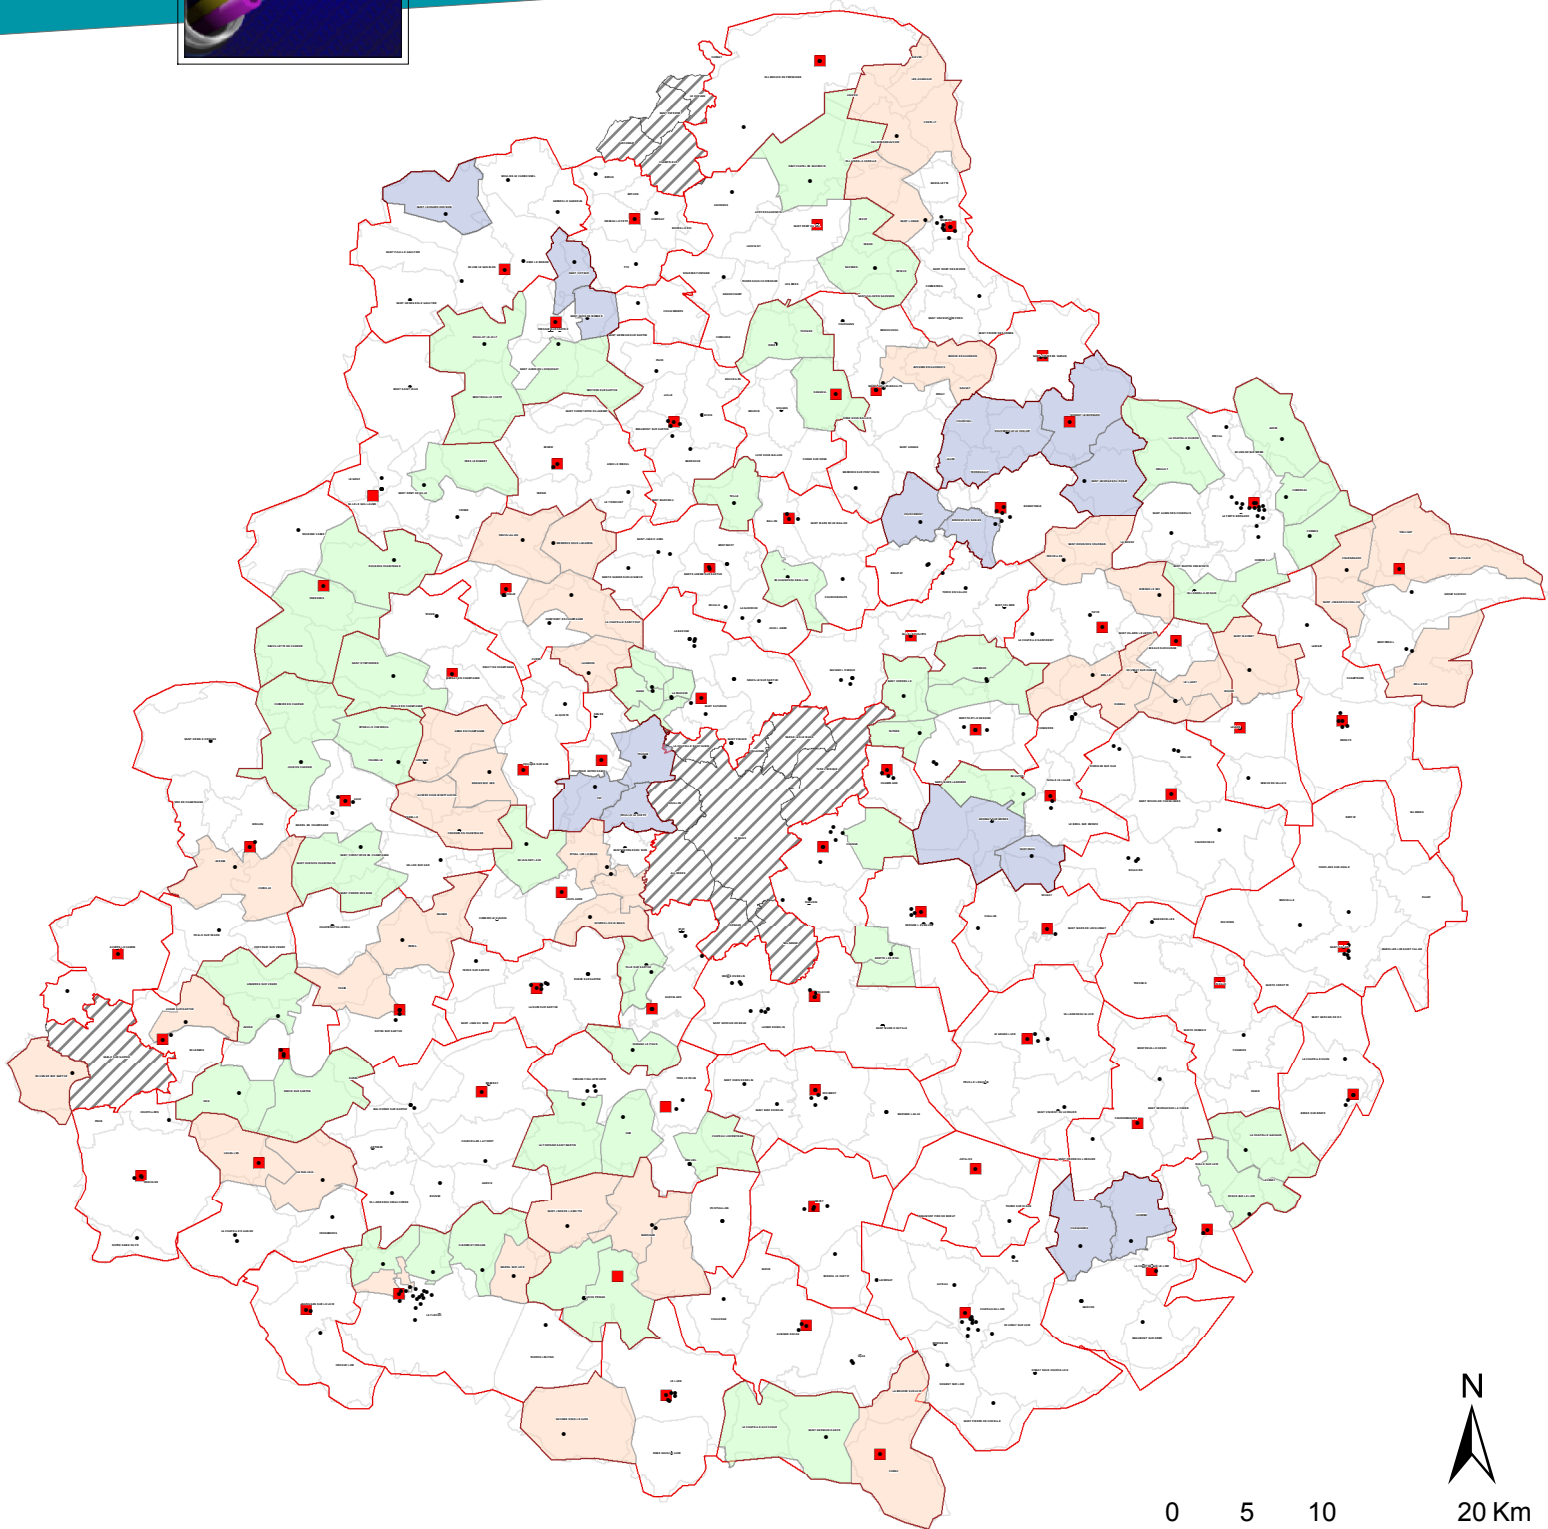

## Sarthe Numérique

### Légende

- Point de Mutualisation
- Noeud de Raccordement Optique

AMII

ZANRO

### ZAPM (Zone Arrière de Point de Mutualisation)

PM, LOT3-2018

PM, LOT2-2017

PM, LOT1-2016