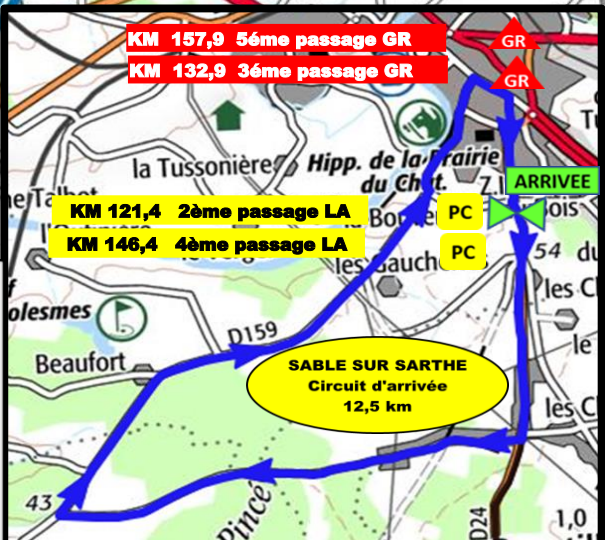

CIRCUIT CYCLISTE SARTHE - PAYS DE LA LOIRE

du 3 au 6 avril 2018

Vendredi 06 AVRIL 2018
4ème Etape
BRULON /
SABLE sur SARTHE
183,9 km
 (108,9km en ligne + 6 tours de 12,5km)

66^{ème}
édition

Toute la course sur
www.sarthe.fr

Région
PAYS DE LA LOIRE

KM 88,4 NOTRE DAME DU PE

KM 58,5 / KM 59,5 PARCE

KM 28,2
CHANTENAY VILLEDIEU

KM 157,9 5ème passage GR
 KM 132,9 3ème passage GR

KM 121,4 2ème passage LA
 KM 146,4 4ème passage LA

SABLE sur SARTHE
Circuit d'arrivée
12,5 km