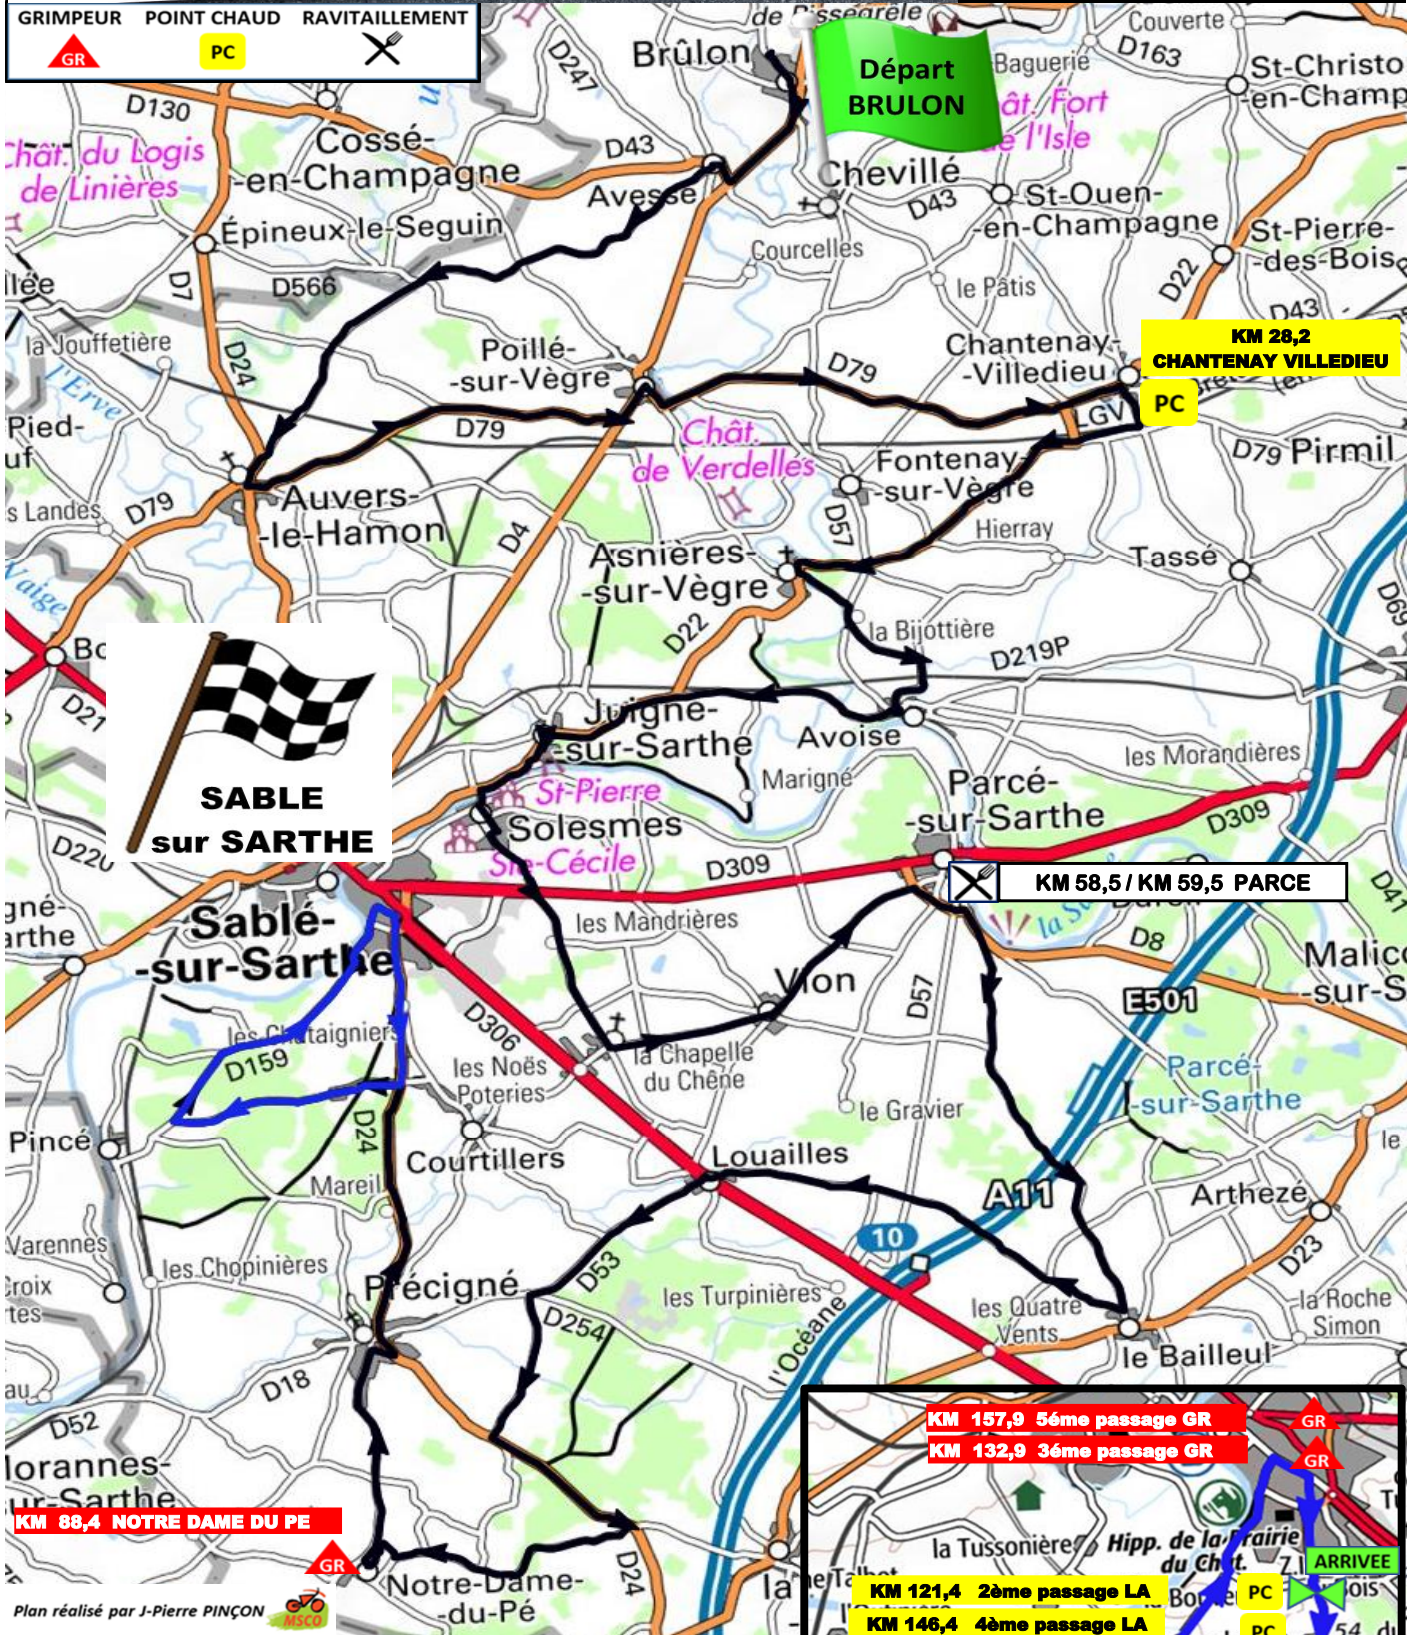

CIRCUIT CYCLISTE SARTHE - PAYS DE LA LOIRE

du 3 au 6 avril 2018

Vendredi 06 AVRIL 2018
4ème Etape
BRULON /
SABLE sur SARTHE
183,9 km
 (108,9km en ligne + 6 tours de 12,5km)

66^{ème}
édition

Toute la course sur
www.sarthe.fr

Région
PAYS DE LA LOIRE

KM 88,4 NOTRE DAME DU PE

KM 58,5 / KM 59,5 PARCE

KM 28,2
CHANTENAY VILLEDIEU

KM 157,9 5ème passage GR
 KM 132,9 3ème passage GR

KM 121,4 2ème passage LA
 KM 146,4 4ème passage LA

SABLE sur SARTHE
Circuit d'arrivée
12,5 km

Plan réalisé par J-Pierre PINÇON