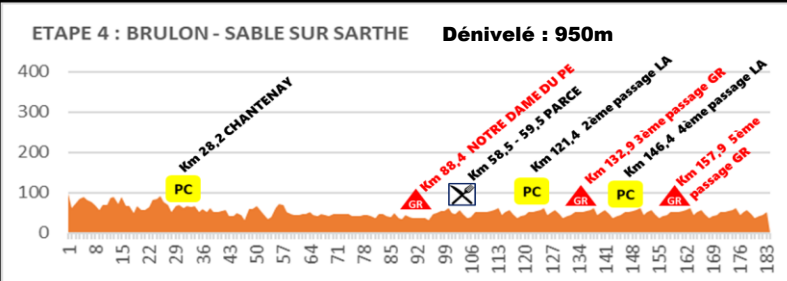

CIRCUIT CYCLISTE SARTHE - PAYS DE LA LOIRE

du 3 au 6 avril 2018

Vendredi 06 AVRIL 2018
4ème Etape
BRULON /
SABLE sur SARTHE
183,9 km
 (108,9km en ligne + 6 tours de 12,5km)

66^{ème}
édition

Toute la course sur
www.sarthe.fr

Région
PAYS DE LA LOIRE

KM 88,4 NOTRE DAME DU PE

KM 58,5 / KM 59,5 PARCE

KM 28,2
CHANTENAY VILLEDIEU

KM 157,9 5ème passage GR
 KM 132,9 3ème passage GR

KM 121,4 2ème passage LA
 KM 146,4 4ème passage LA

SABLE sur SARTHE
Circuit d'arrivée
12,5 km